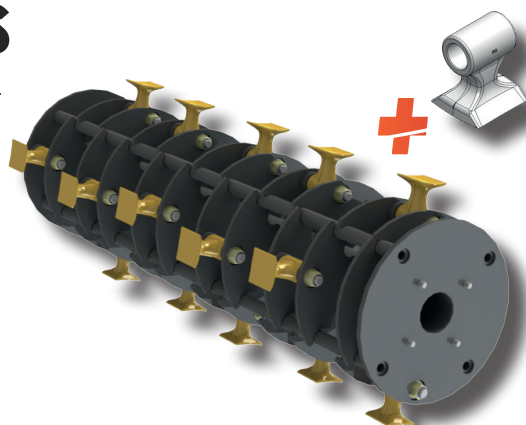

## VERSION GROS BOIS

Equipé de nos marteaux SM6z

**PREMIUM**

**120**

GROS BOIS

~~9439,00€~~

**PROMO**

NOUS CONSULTER

### L'outil Agri SMA

Outil agricole de largeur utile de 1,25m, avec  
palier à chicane anti-enroulement.

Caisson renforcé HLE.

Outil vendu complet équipé de 56 couteaux Y, rouleau  
palpeur TP Ø140, entraînement indirect par courroie crantée.