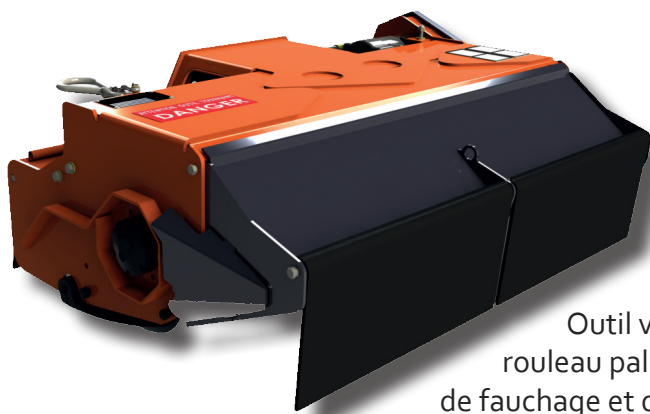

## 2 VERSIONS AU CHOIX

Accrochage Avancé

**ou** Pendulaire

## PREMIUM 120

L'outil Pro SMA

Outil TP largeur 120cm, profilé avec caisson renforcé épaisseur 8mm à entraînement par courroie crantée et ses paliers à chicane de protection anti enroulement.

Outil vendu complet, couteaux Y, moteur hydraulique, rouleau palpeur diamètre 140 rotor spire H et sa casquette de fauchage et débroussaillage.

### L'outil Agri SMA

Outil agricole de largeur utile de 1,25m, avec  
palier à chicane anti-enroulement.

Caisson renforcé HLE.

Outil vendu complet équipé de 56 couteaux Y, rouleau  
palpeur TP Ø140, entraînement indirect par courroie crantée.